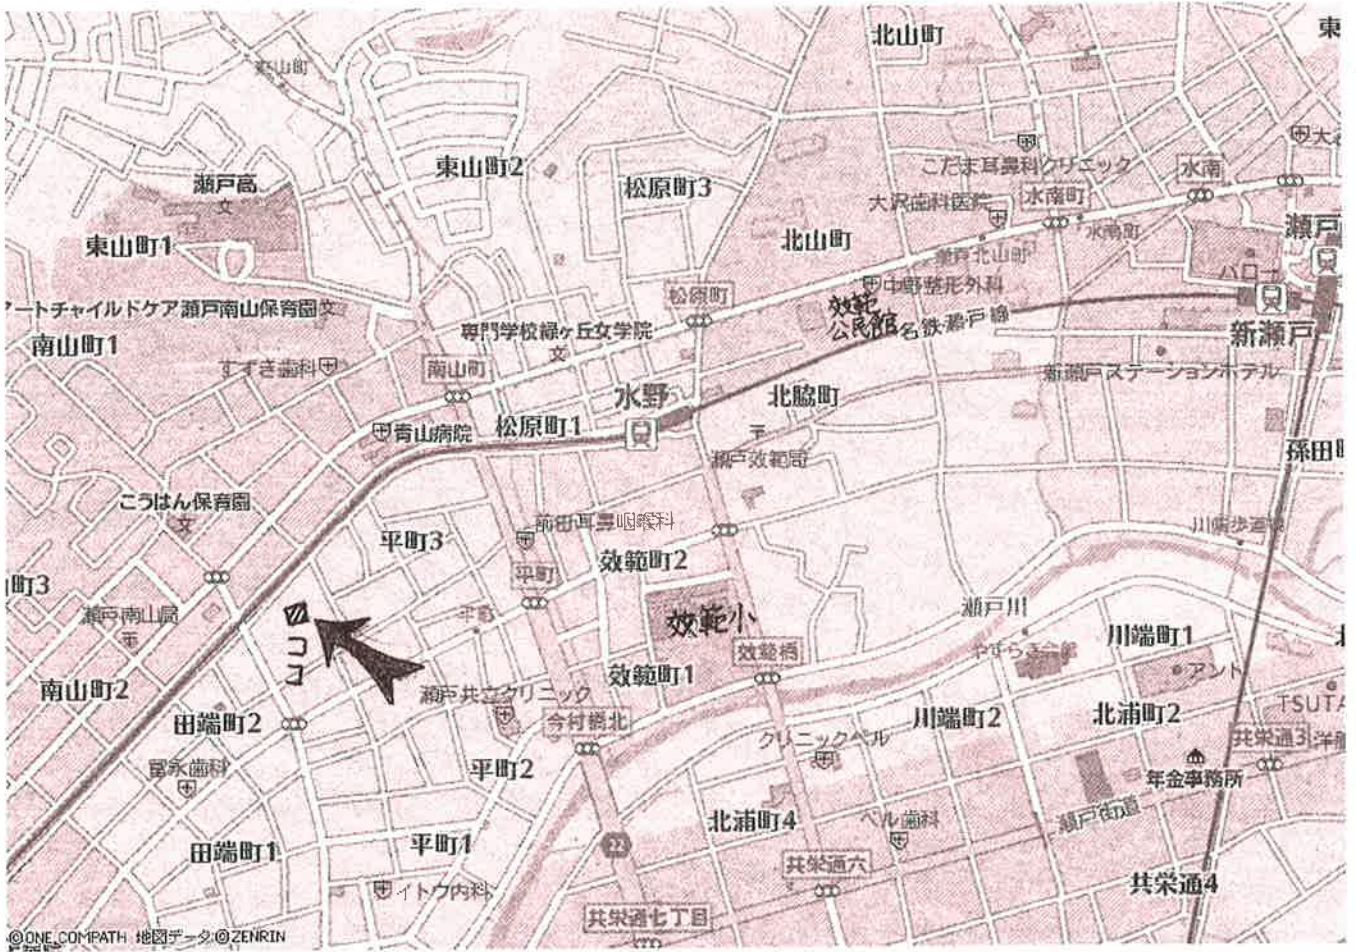

西部コミュニティー (平町公園内)
住所 〒489 - 0916 瀬戸市平町3 - 142
電話 0561 - 84 - 7388

公園の遊具でも
遊べます!

拡大図